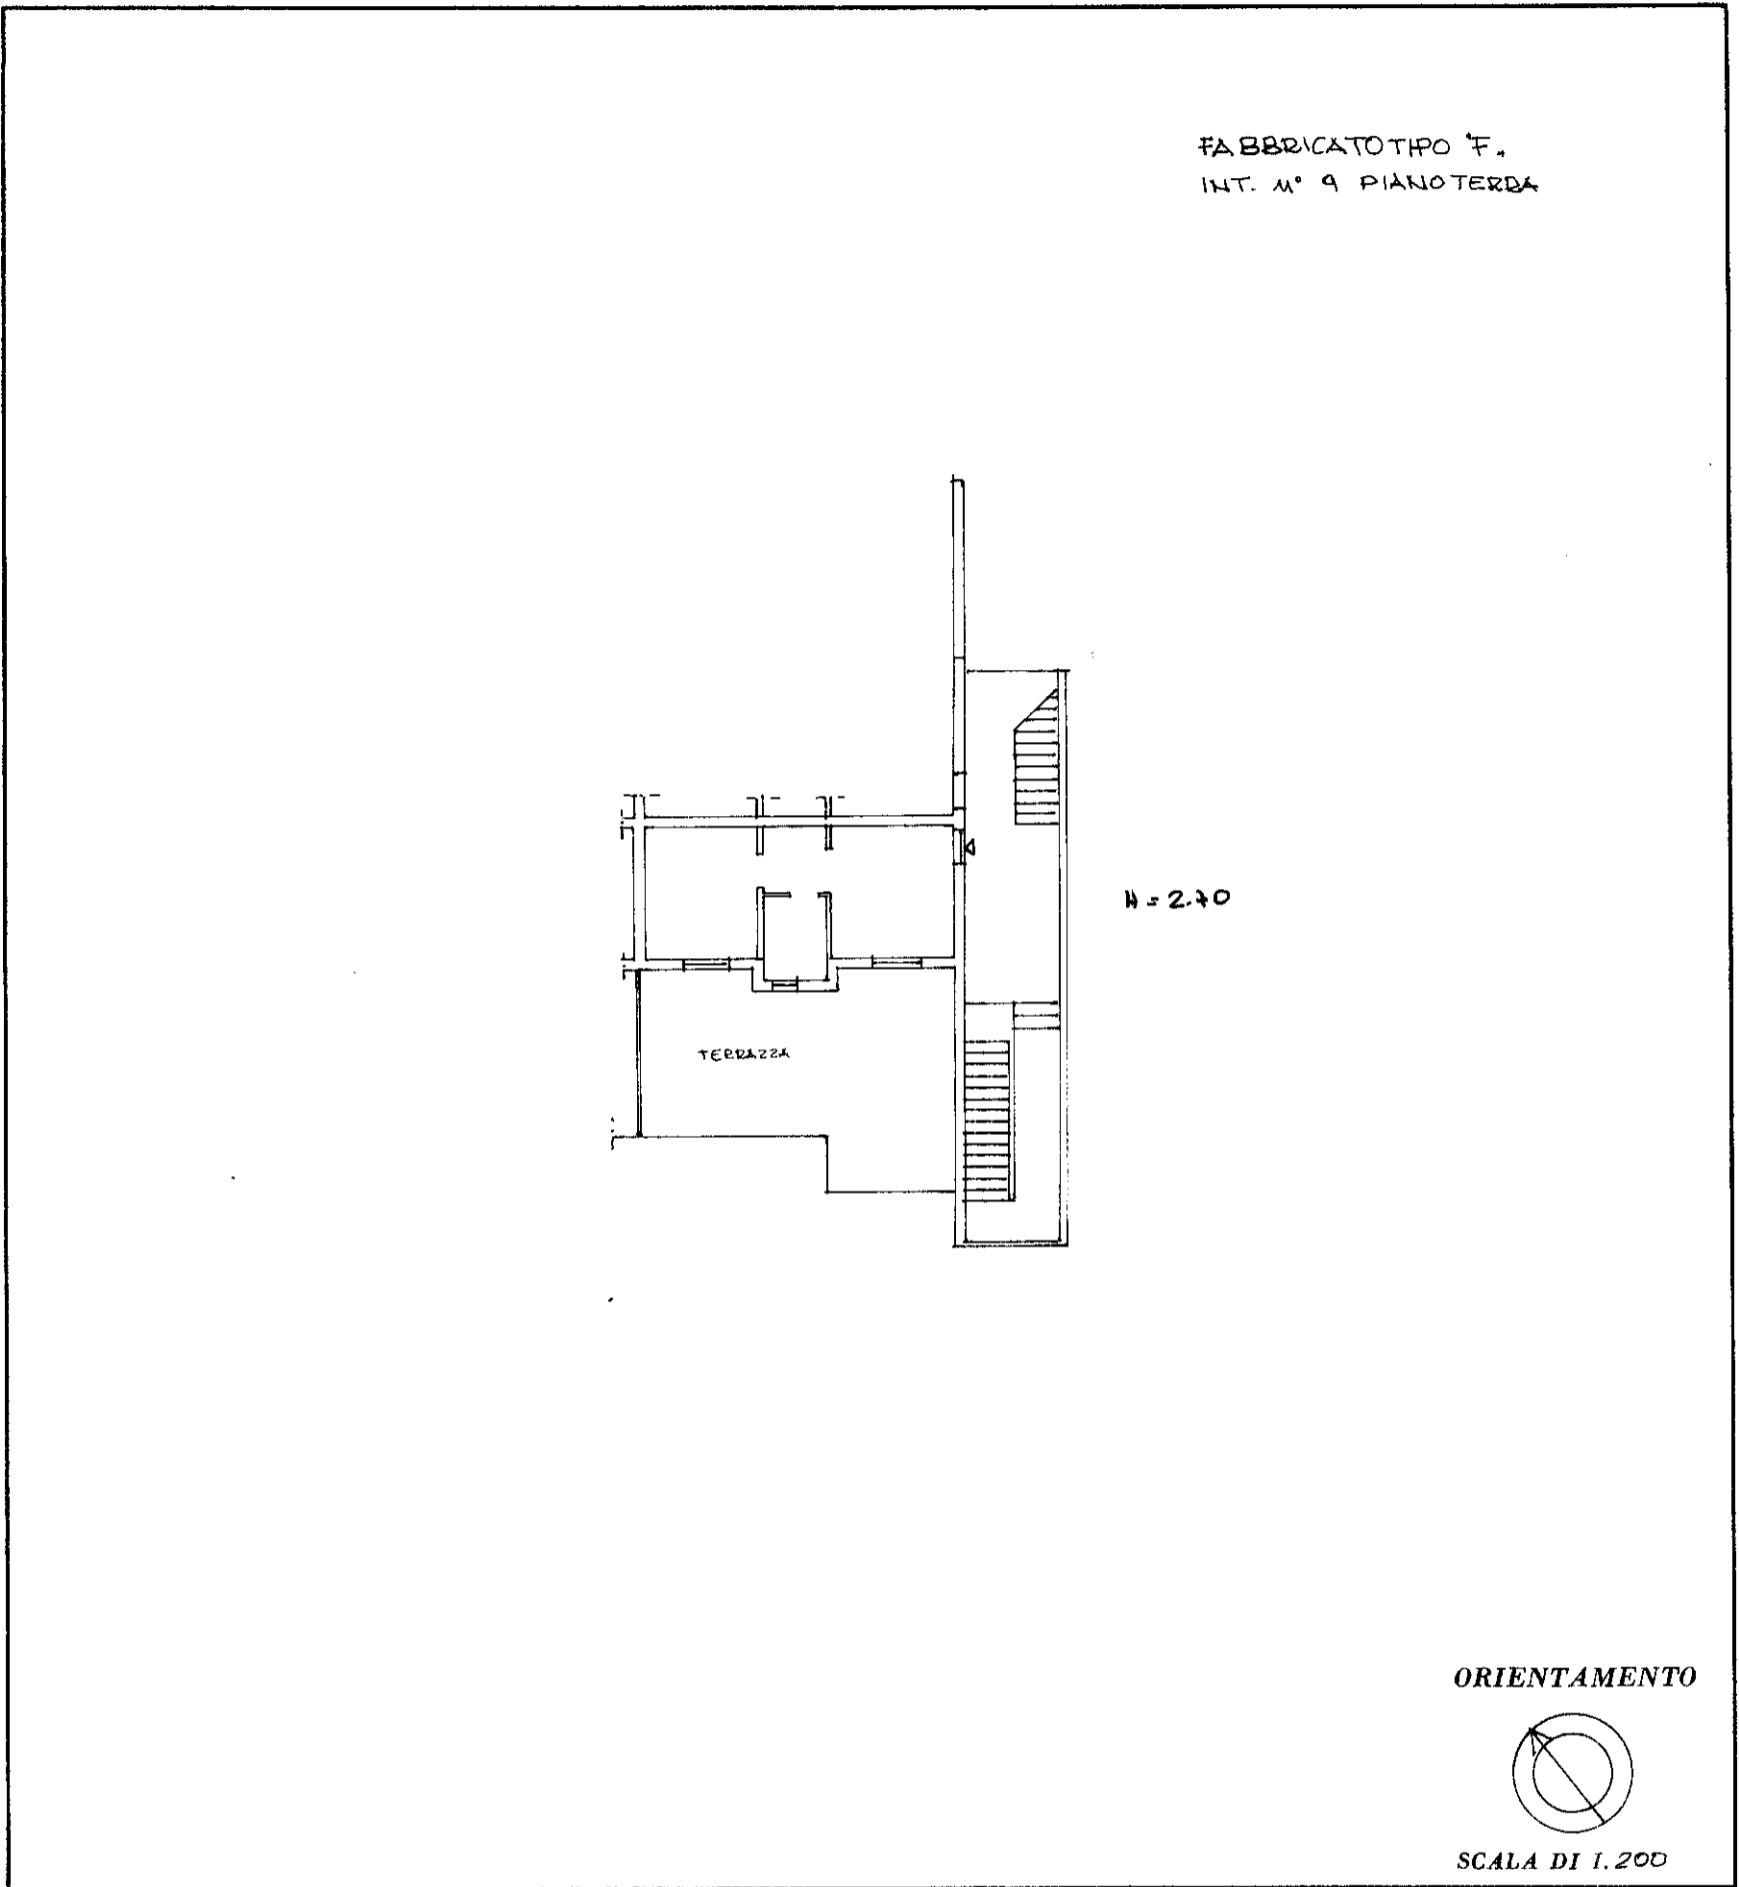

MODULARIO
F. - rig. rend. - 497

MINISTERO DELLE FINANZE
DIREZIONE GENERALE DEL CATASTO E DEI SERVIZI TECNICI ERARIALI

MOD. B (Nuovo Catasto Edilizio Urbano)

Lire
150

NUOVO CATASTO EDILIZIO URBANO

(R. DECRETO-LEGGE 13 APRILE 1939, N. 652)

Planimetria dell'immobile situato nel Comune di SCALEA Via Villaggio La Bussola Loc. Petrosa

Ditta GIERRE S.r.l. via Flaminia n°388 Roma

Allegata alla dichiarazione presentata all'Ufficio Tecnico Erariale di Cosenza